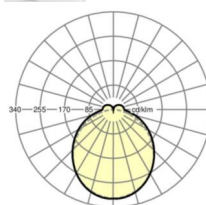

параметры

номер заказа	19472004130
код EAN	4020863399598
номер таможенного тарифа	94051190
Знак прохождения контроля	IP 64, класс защиты I, ENEC10 VDE, F, D, HACCP DIN10500/Food/IFS-пригодность для применения/BRC, Indoor, CE
Степень ударопрочности IK	IK03 (-20°C bis 25°C)
Температура окружения	ta -20°C в 25°C
Гарантийный срок	5 лет
Государственные программы поддержки	BEG - государственные субсидии для энергосберегающих зданий (действительна только для Германии)

электротехника

Балласт	Электронный драйвер (1 штука)
Мощность системы	68W
сетевое напряжение	230V/50Hz
автоматический предохранитель (пусковой ток)	10 штук/B10, 16 штук/B16, 10 штук/C10, 16 штук/C16
класс энергосбережения/Источник света	C

Оптика

Оснастка	LED, цветопередача/оттенок света CRI ≥ 80 / 3000K
Допуск для координаты цветности (MacAdam)	3SDCM
Номинальный световой поток	10674lm
Срок службы LED	50000h L80/B10 (Tq 25°C)
светоотдача светильников	156lm/W
Угол излучения	115° (C0) / 110° (C90)
UGR поп./вдоль	27.7 / 27.1

DEEP-LINK

<https://www.regiolux.de/ru/article/19472004130>

Ссылка	LED 12000lm 830
ηLB	100 %
Φ ↓/↑	90 % / 10 %
UGR поп./вдоль	27.7 / 27.1